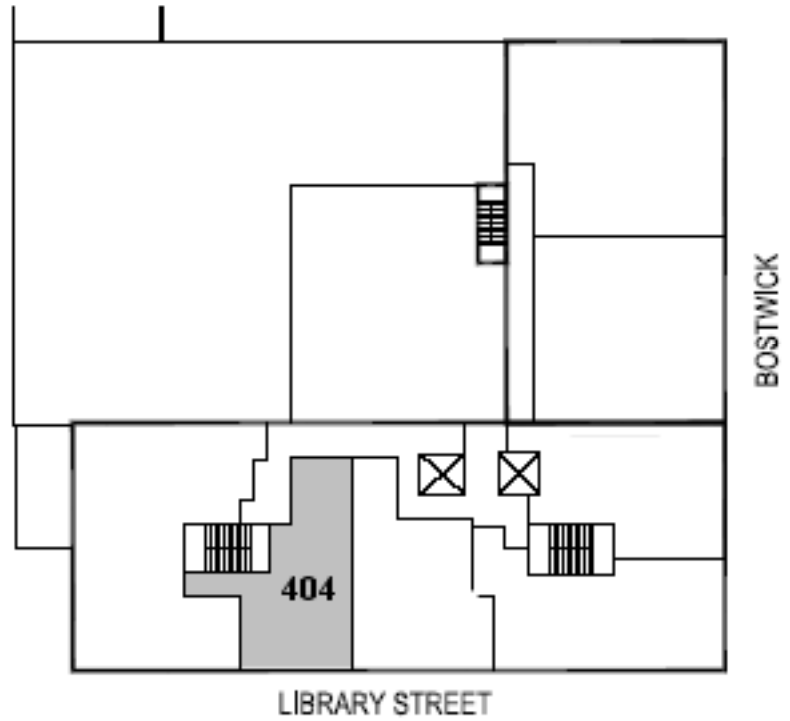

UNIT 404

1-Bedroom

1.5 Bath

1,182 s.f.

KEY PLAN